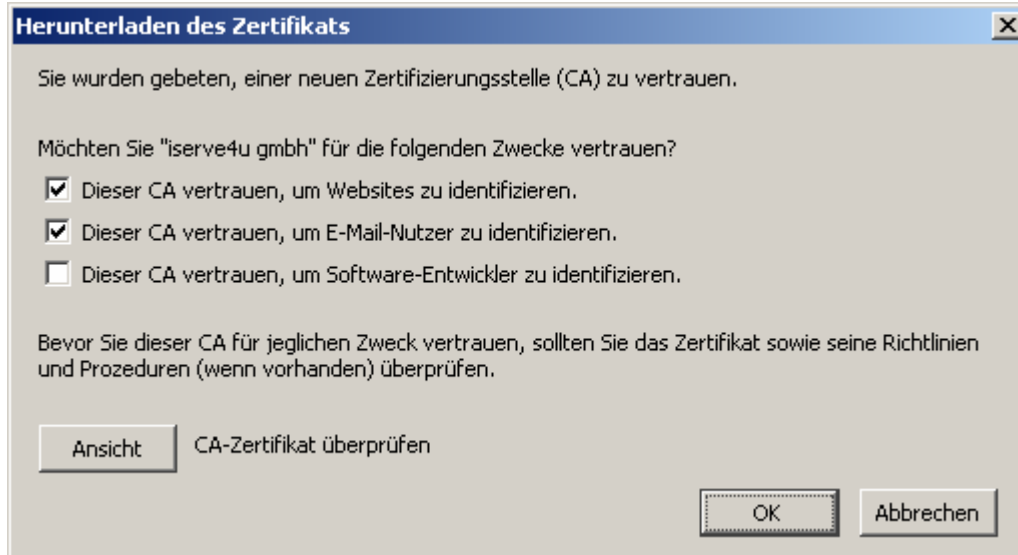

Installation eines Sicherheitszertifikates (SSL)

1. Was bedeutet die Installation eines Sicherheitszertifikats im Webbrowser?

Der Kunde bestätigt damit, dass er die verschlüsselten Websites – in diesem Fall von iserve4u - als vertrauenswürdig einstuft.

2. Mozilla Firefox

Klicken Sie im Menü auf „Extras“ → „Einstellungen“.

Wählen Sie „Erweitert“ und klicken Sie auf „Zertifikate anzeigen“

Dokumentation Installation eines Sicherheitszertifikates (SSL)

Klicken Sie auf die Registerkarte „Zertifizierungsstellen“ und anschliessend auf „Importieren“.

Geben Sie die URL unseres Zertifikates ein und klicken Sie „Öffnen“.

Aktivieren Sie die ersten beiden Checkboxen und klicken Sie anschliessend auf „OK“.

Klicken Sie „Schliessen“

Dokumentation Installation eines Sicherheitszertifikates (SSL)