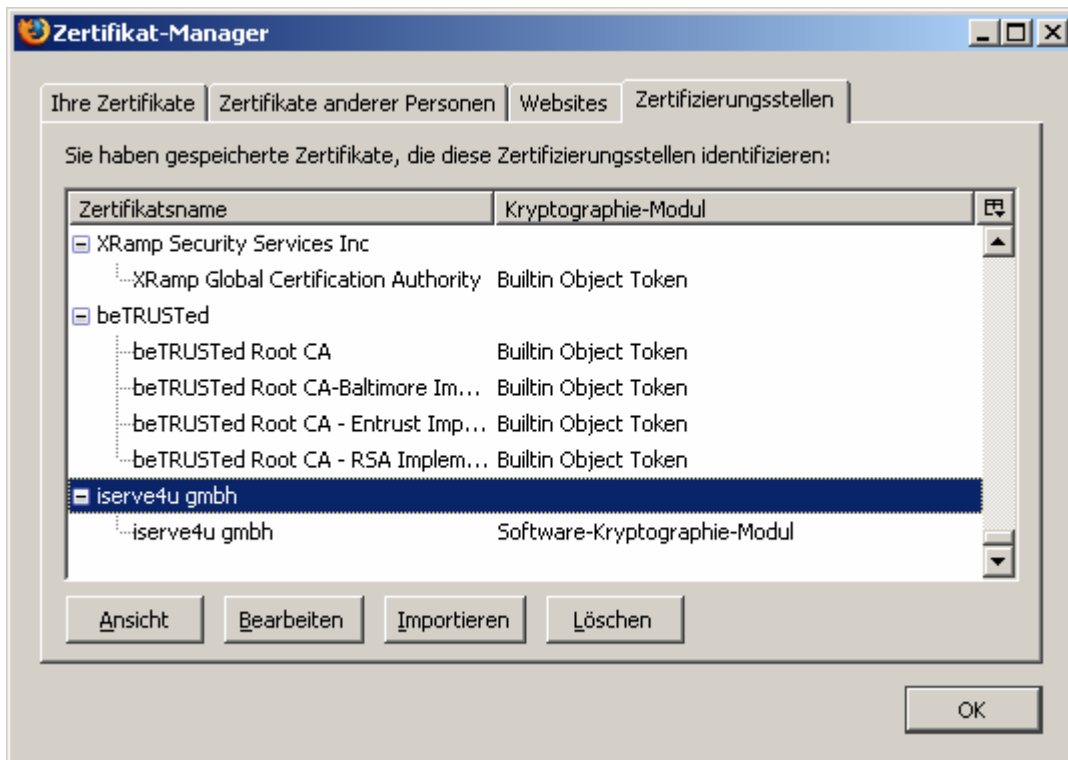

2. Mozilla Firefox

Klicken Sie im Menü auf „Extras“ → „Einstellungen“.

Wählen Sie „Erweitert“ und klicken Sie auf „Zertifikate anzeigen“

Dokumentation Installation eines Sicherheitszertifikates (SSL)

Klicken Sie auf die Registerkarte „Zertifizierungsstellen“ und anschliessend auf „Importieren“.

Geben Sie die URL unseres Zertifikates ein und klicken Sie „Öffnen“.

Aktivieren Sie die ersten beiden Checkboxen und klicken Sie anschliessend auf „OK“.

Klicken Sie „Schliessen“

Dokumentation Installation eines Sicherheitszertifikates (SSL)

Unter der Registerkarte „Zertifizierungsstellen“ finden Sie nun auch den Eintrag „iserve4u gmbh“. Klicken Sie „OK“. Damit ist die Installation abgeschlossen.

3. Safari

Öffnen Sie eine Shell

Öffnen http://admin.iserve4u.ch/iserve4u_ca.crt