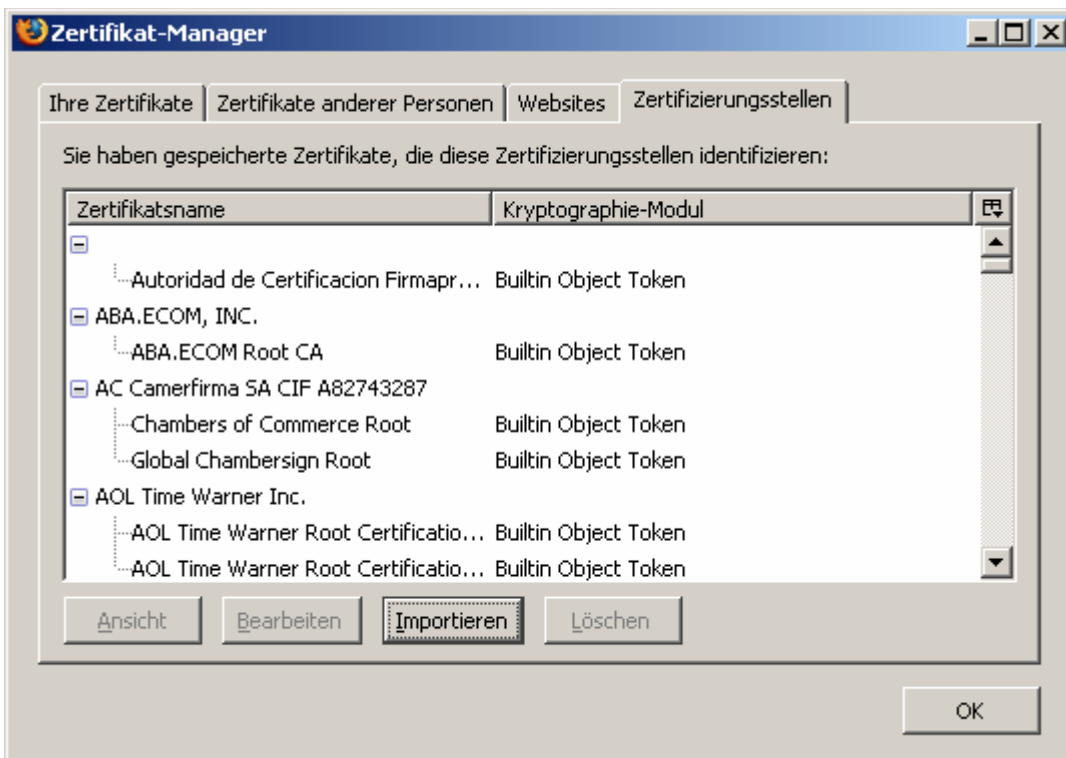

Installation eines Sicherheitszertifikates (SSL)

1. Was bedeutet die Installation eines Sicherheitszertifikats im Webbrowser?

Der Kunde bestätigt damit, dass er die verschlüsselten Websites – in diesem Fall von iserve4u - als vertrauenswürdig einstuft.

2. Mozilla Firefox

Klicken Sie im Menü auf „Extras“ → „Einstellungen“.

Wählen Sie „Erweitert“ und klicken Sie auf „Zertifikate anzeigen“

Dokumentation Installation eines Sicherheitszertifikates (SSL)

Klicken Sie auf die Registerkarte „Zertifizierungsstellen“ und anschliessend auf „Importieren“.

Geben Sie die URL unseres Zertifikates ein und klicken Sie „Öffnen“.

Aktivieren Sie die ersten beiden Checkboxen und klicken Sie anschliessend auf „OK“.

Klicken Sie „Schliessen“

Dokumentation Installation eines Sicherheitszertifikates (SSL)